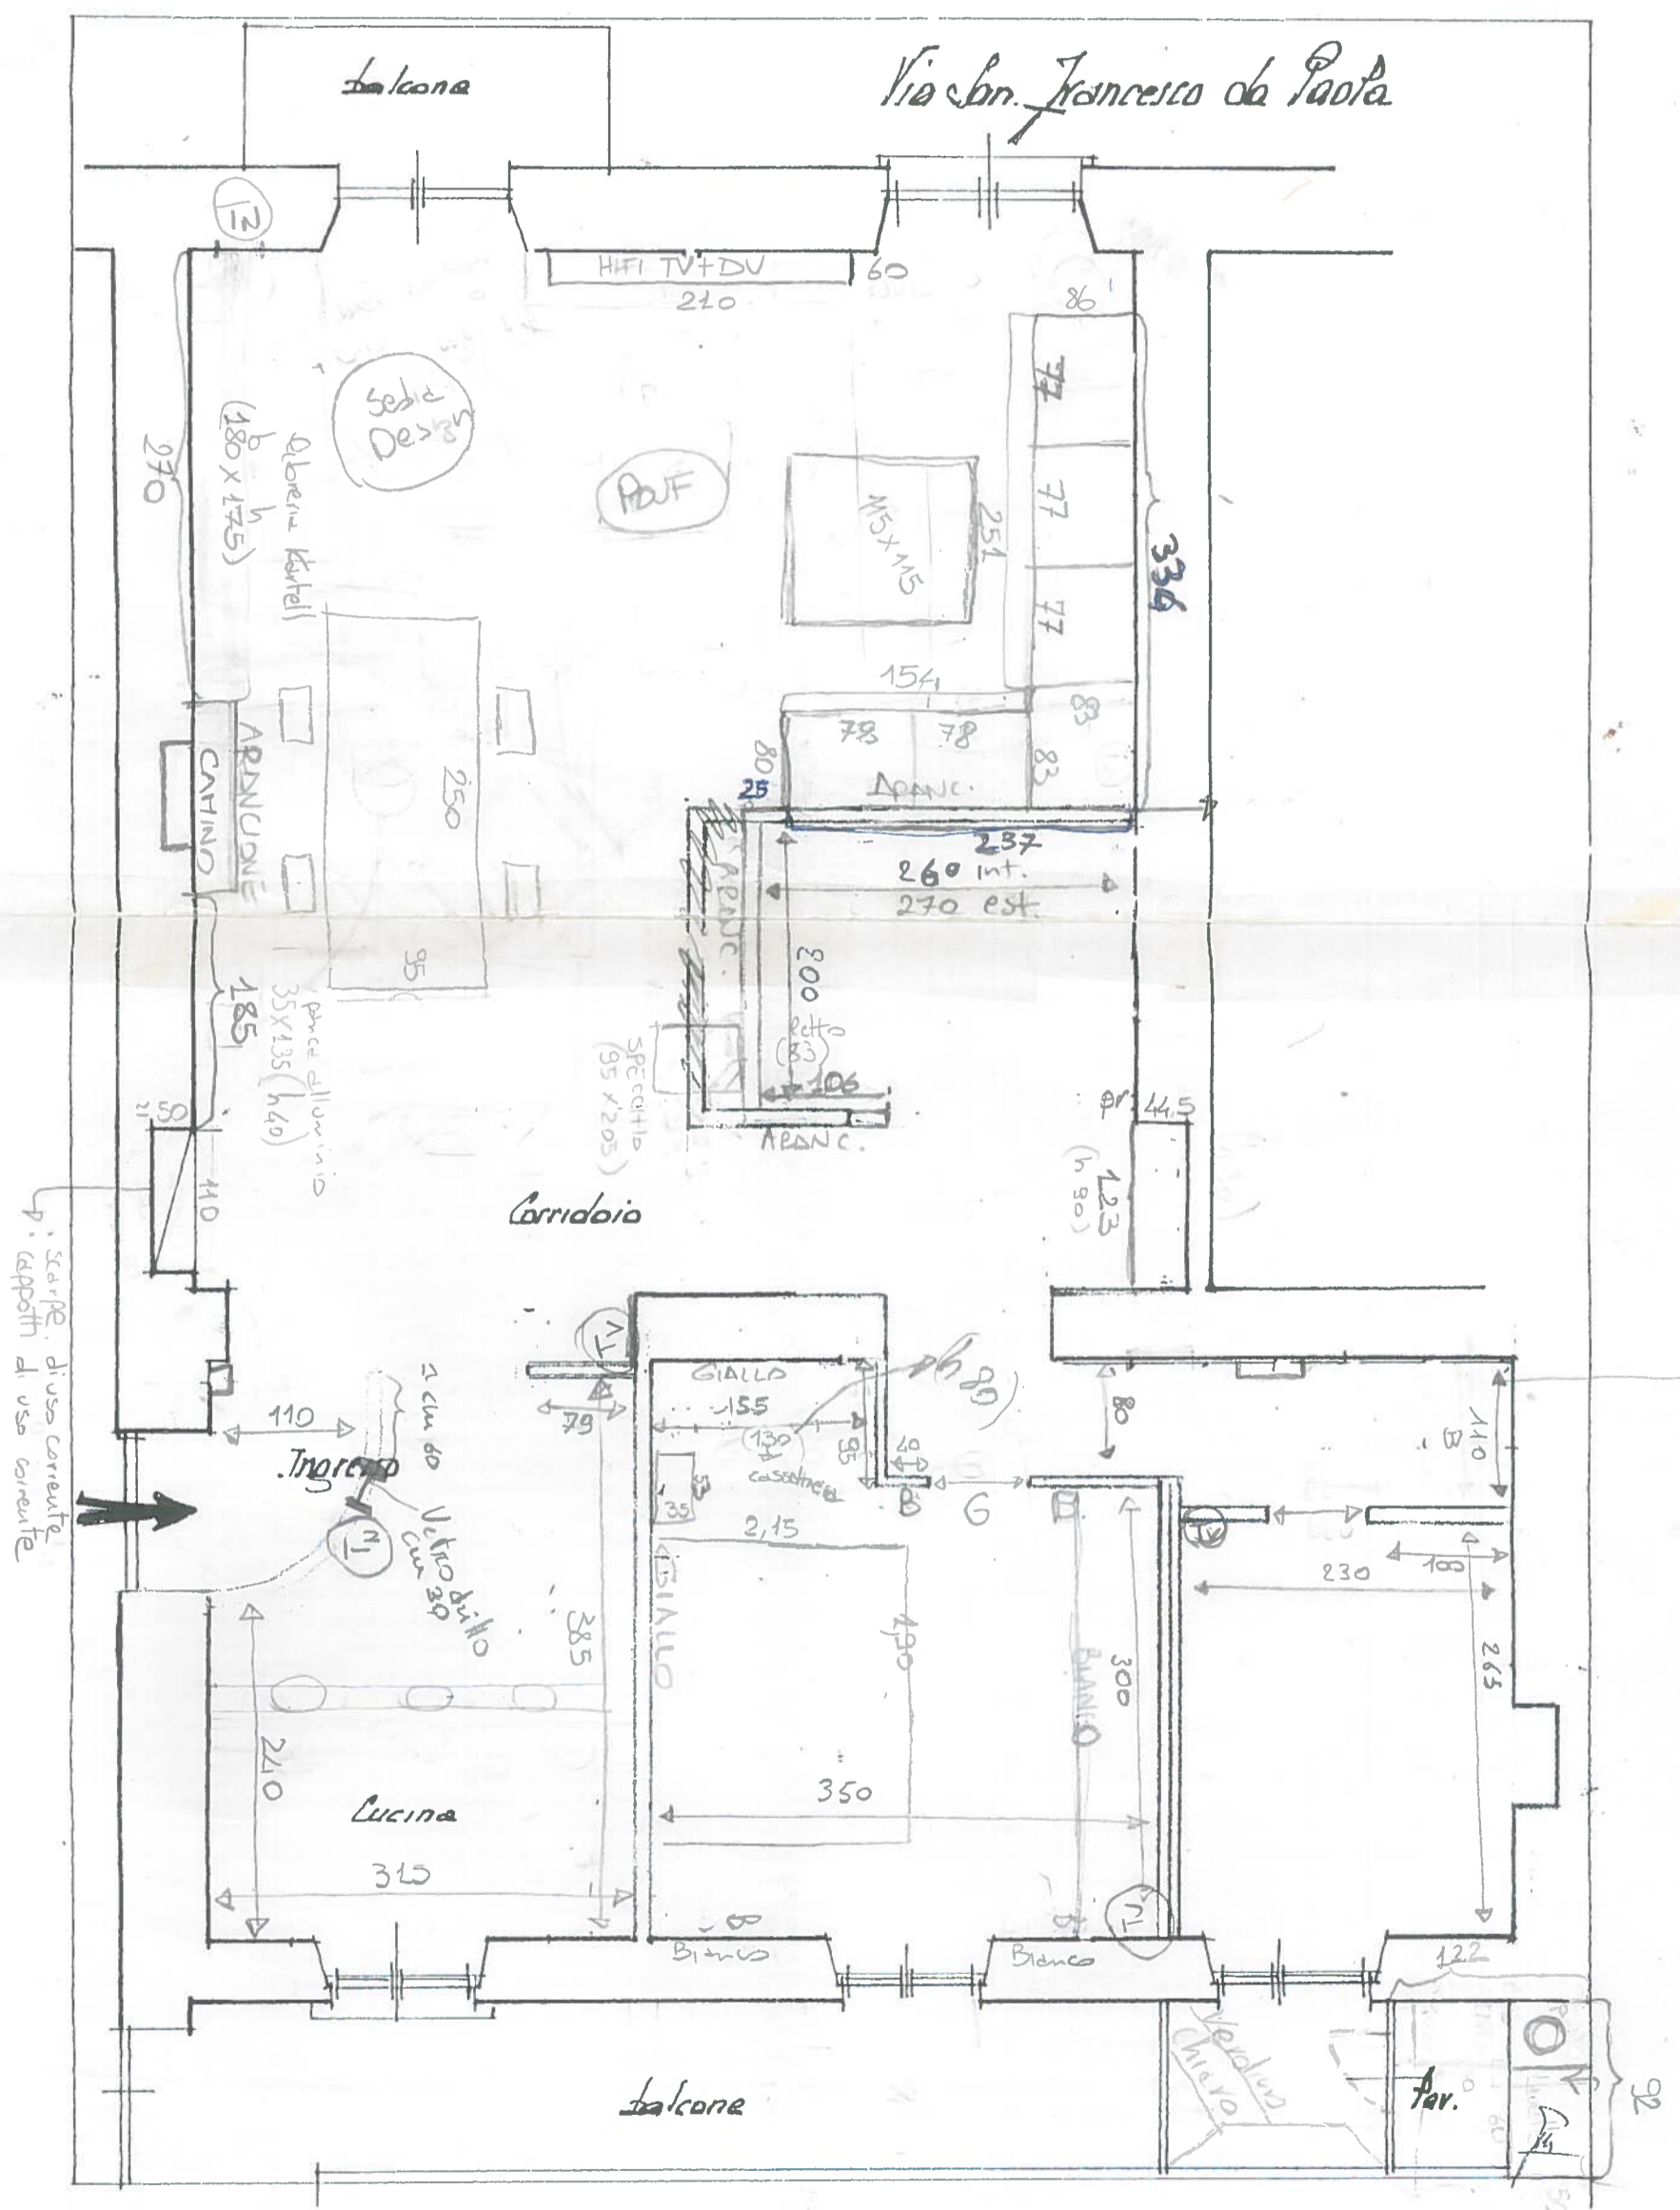

LAVATRICE

scarpe di uso corrente  
cappotti di uso corrente

P2 PAVO  
Borsani

Balcone

Via San. Francesco da Paola

PUF

Sebia Design

Alberici Kartell  
(180x175)

Specchia  
(95x205)

Corridoio

Ingresso

Cucina

Balcone

Par.

92