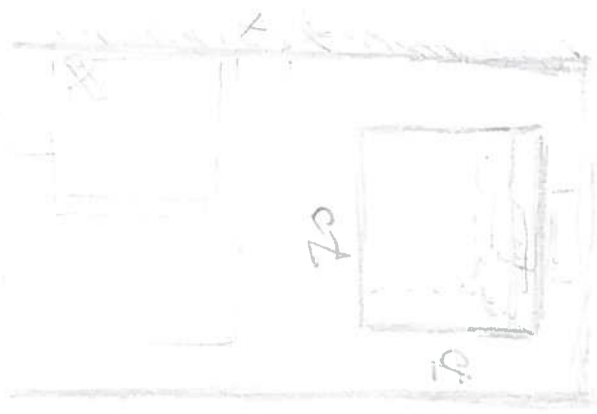

LAVATRICE

scarpe di uso corrente  
cappotti di uso corrente

P2 PAVO  
Borsani

Balcone

Via San. Francesco da Paola

PUF

Sebia Design

Alberici Kartell  
(180x175)

Specchia  
(95x205)

Corridoio

Ingresso

Cucina

Balcone

Par.

92