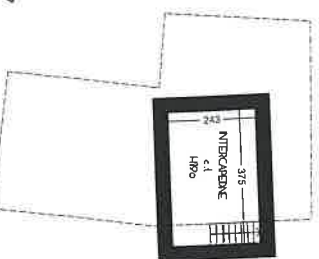

PIANTA PIANO TERRENO

PIANTA PIANO PRIMO

PIANTA COPERTURE

PROSPETTO SUD

PROSPETTO EST

PROSPETTO NORD

PIANTA PIANO INTERRATO

PROSPETTO OVEST

SEZIONE AA

**studio di architettura
miglioretta**
progettazione architettonica - progettazione strutturale

COMUNE DI PAVAROLO
via Maestra 28

ELABORATO GRAFICO

PROGETTISTA
ARCHITETTO MIGLIORETTI GIUSEPPE
via Maestra 28, 20122 Pavarolo (PV)
tel. 011 9242422
info@studioinmiglioretta.it
g.miglioretta@studioinmiglioretta.it
GAT n. 1023