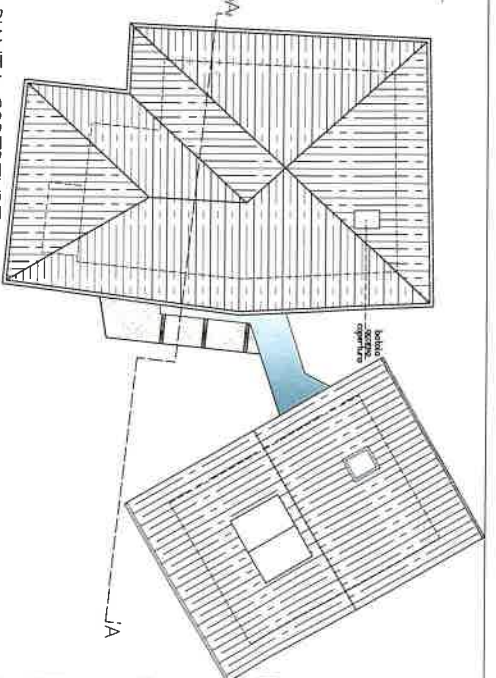

PIANTA PIANO TERRENO

PIANTA PIANO PRIMO

PIANTA COPERTURE

PROSPETTO SUD

PROSPETTO EST

PROSPETTO NORD

PIANTA PIANO INTERRATO

PROSPETTO OVEST

SEZIONE AA

**studio di architettura
miglioretta**
progettazione architettonica - progettazione strutturale

COMUNE DI PAVAROLO
via Maestra 28

ELABORATO GRAFICO

PROGETTISTA
ARCHITETTO MIGLIORETTI GIUSEPPE
via Maestra 28, 20122 Pavarolo (PV)
tel. 011 9242422
info@studioinmiglioretta.it
g.miglioretta@studioinmiglioretta.it
GAT n. 1023