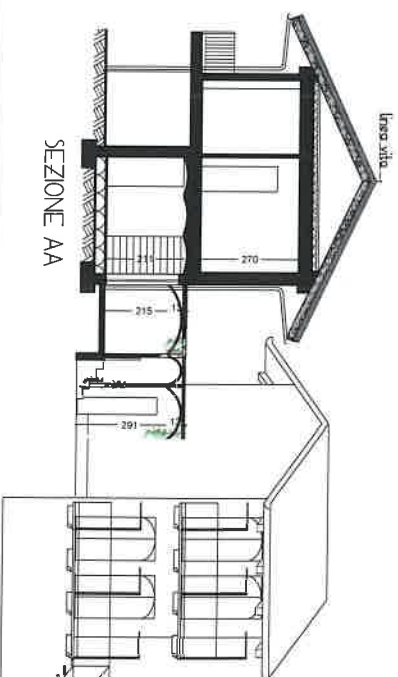

PIANTA PIANO TERRENO

PIANTA PIANO PRIMO

PIANTA COPERTURE

PROSPETTO SUD

PROSPETTO EST

PROSPETTO NORD

PIANTA PIANO INTERRATO

PROSPETTO OVEST

SEZIONE AA

**studio di architettura
miglioretta**
progettazione architettonica - progettazione strutturale

COMUNE DI PAVAROLO
via Maestra 28

ELABORATO GRAFICO

PROGETTISTA
ARCHITETTO MIGLIORETTI GIUSEPPE
via Maestra 28, 20122 Pavarolo (PV)
tel. 011 9242422
info@studioinmiglioretta.it
g.miglioretta@studioinmiglioretta.it
GAT n. 1023